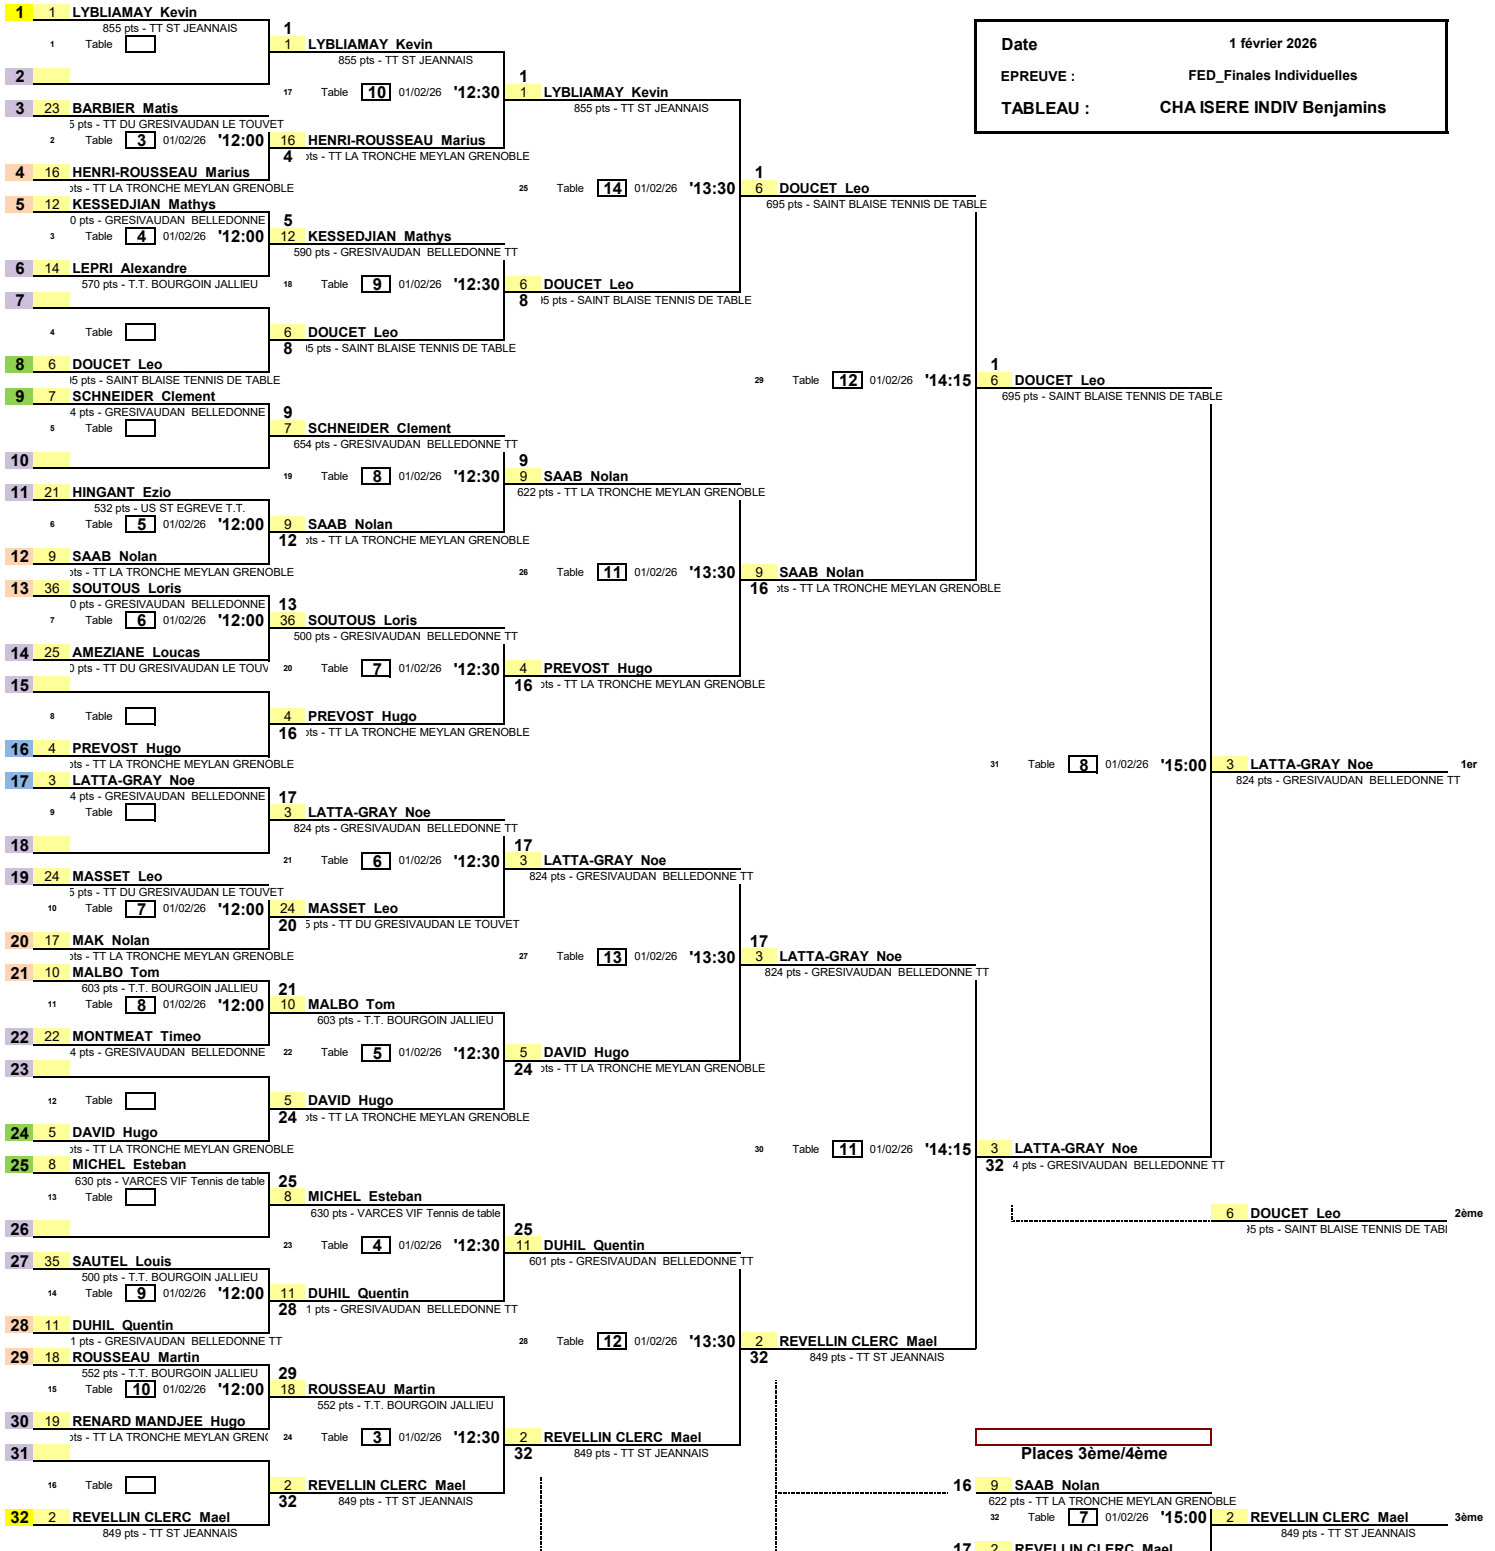

Date : 1 février 2026
 EPREUVE : FED_Finales Individuelles
 TABLEAU : CHA ISERE INDIV Benjamins

Places 3ème/4ème

Places 5 à 8

Places 5ème/6ème

Places 7ème/8ème