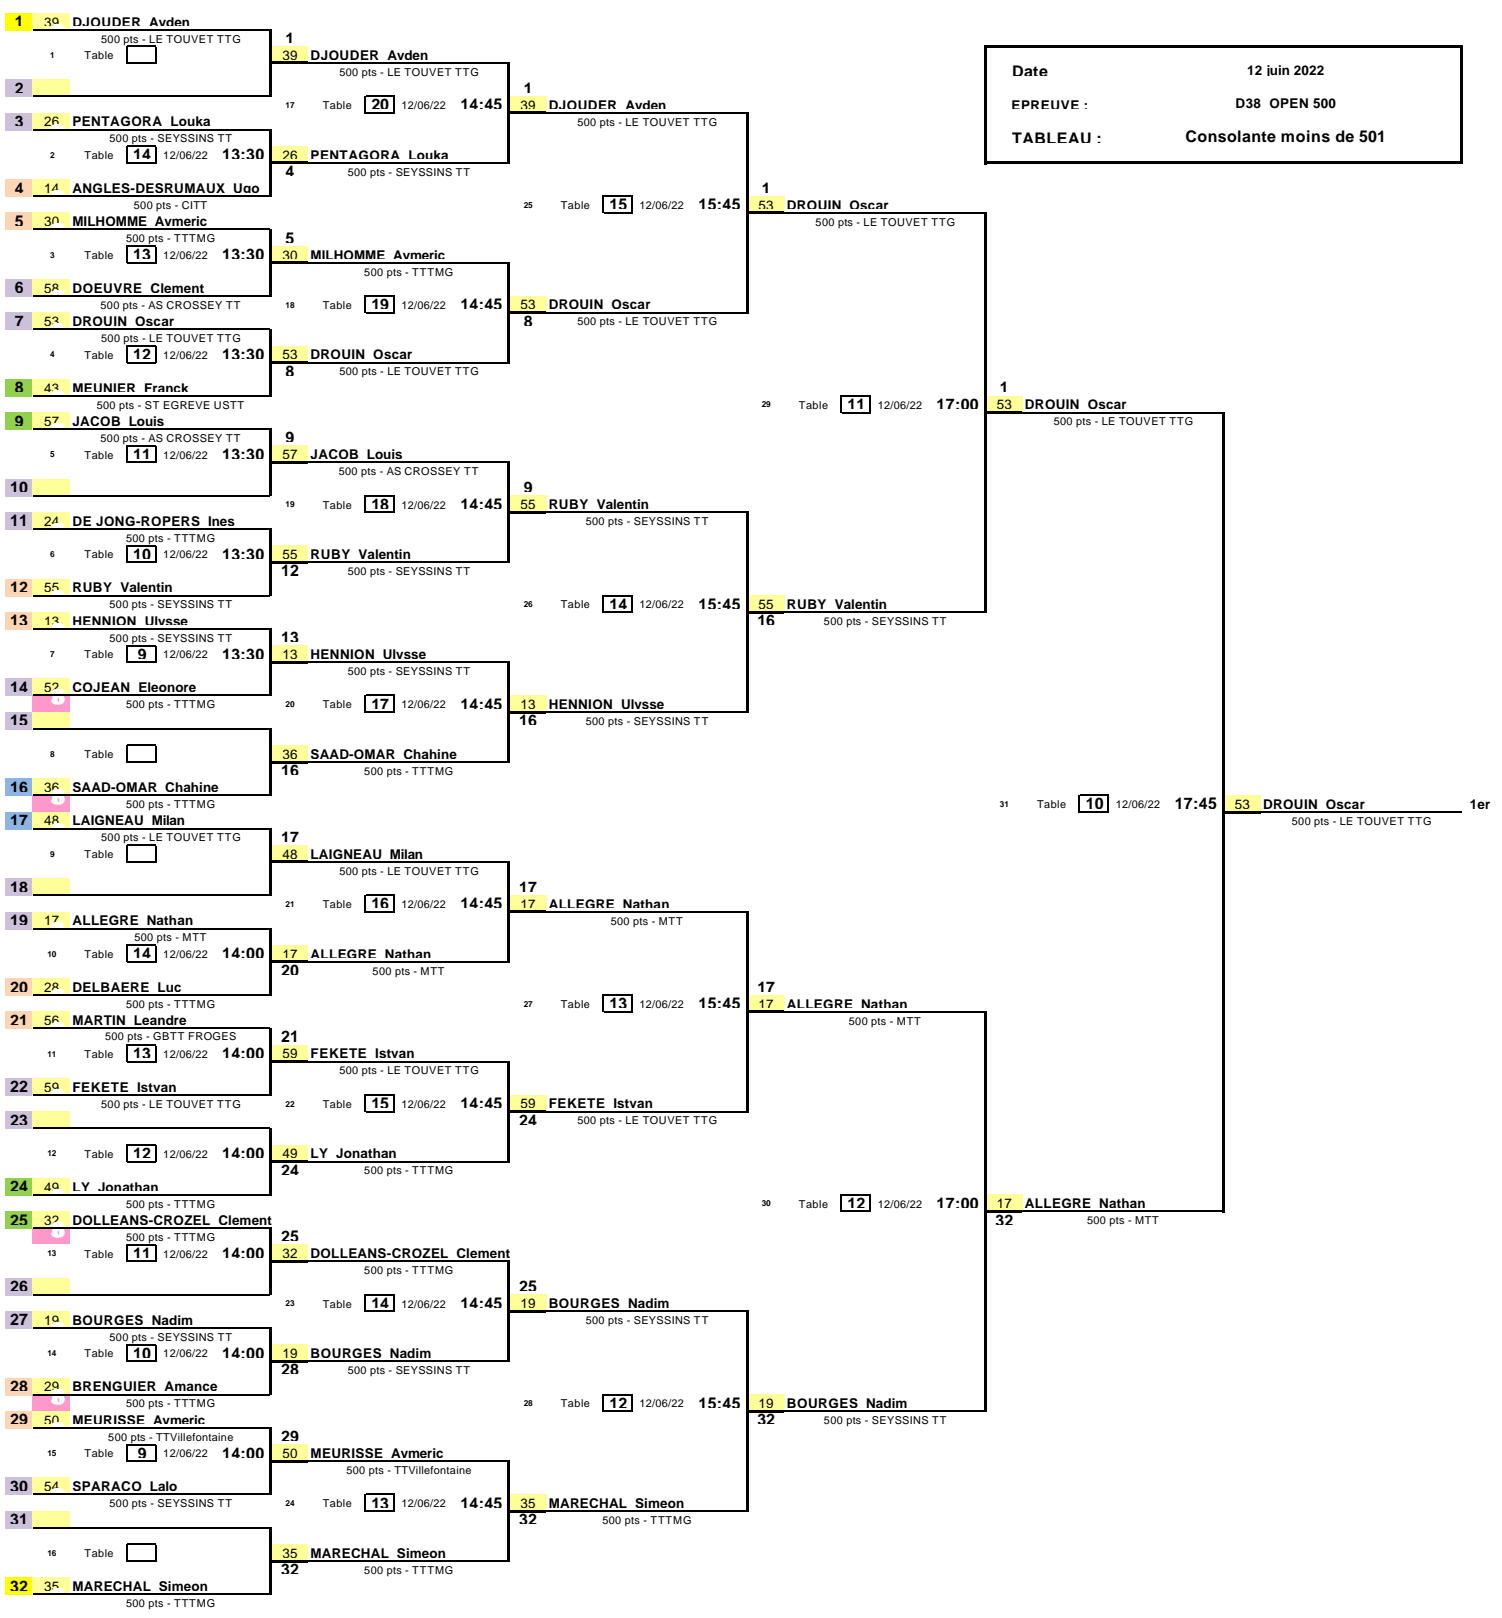

1/16ème de Finale 1/8ème de Finale 1/4 de Finale 1/2 Finale Finale

Date : 12 juin 2022
 EPREUVE : D38 OPEN 500
 TABLEAU : Consolante moins de 501