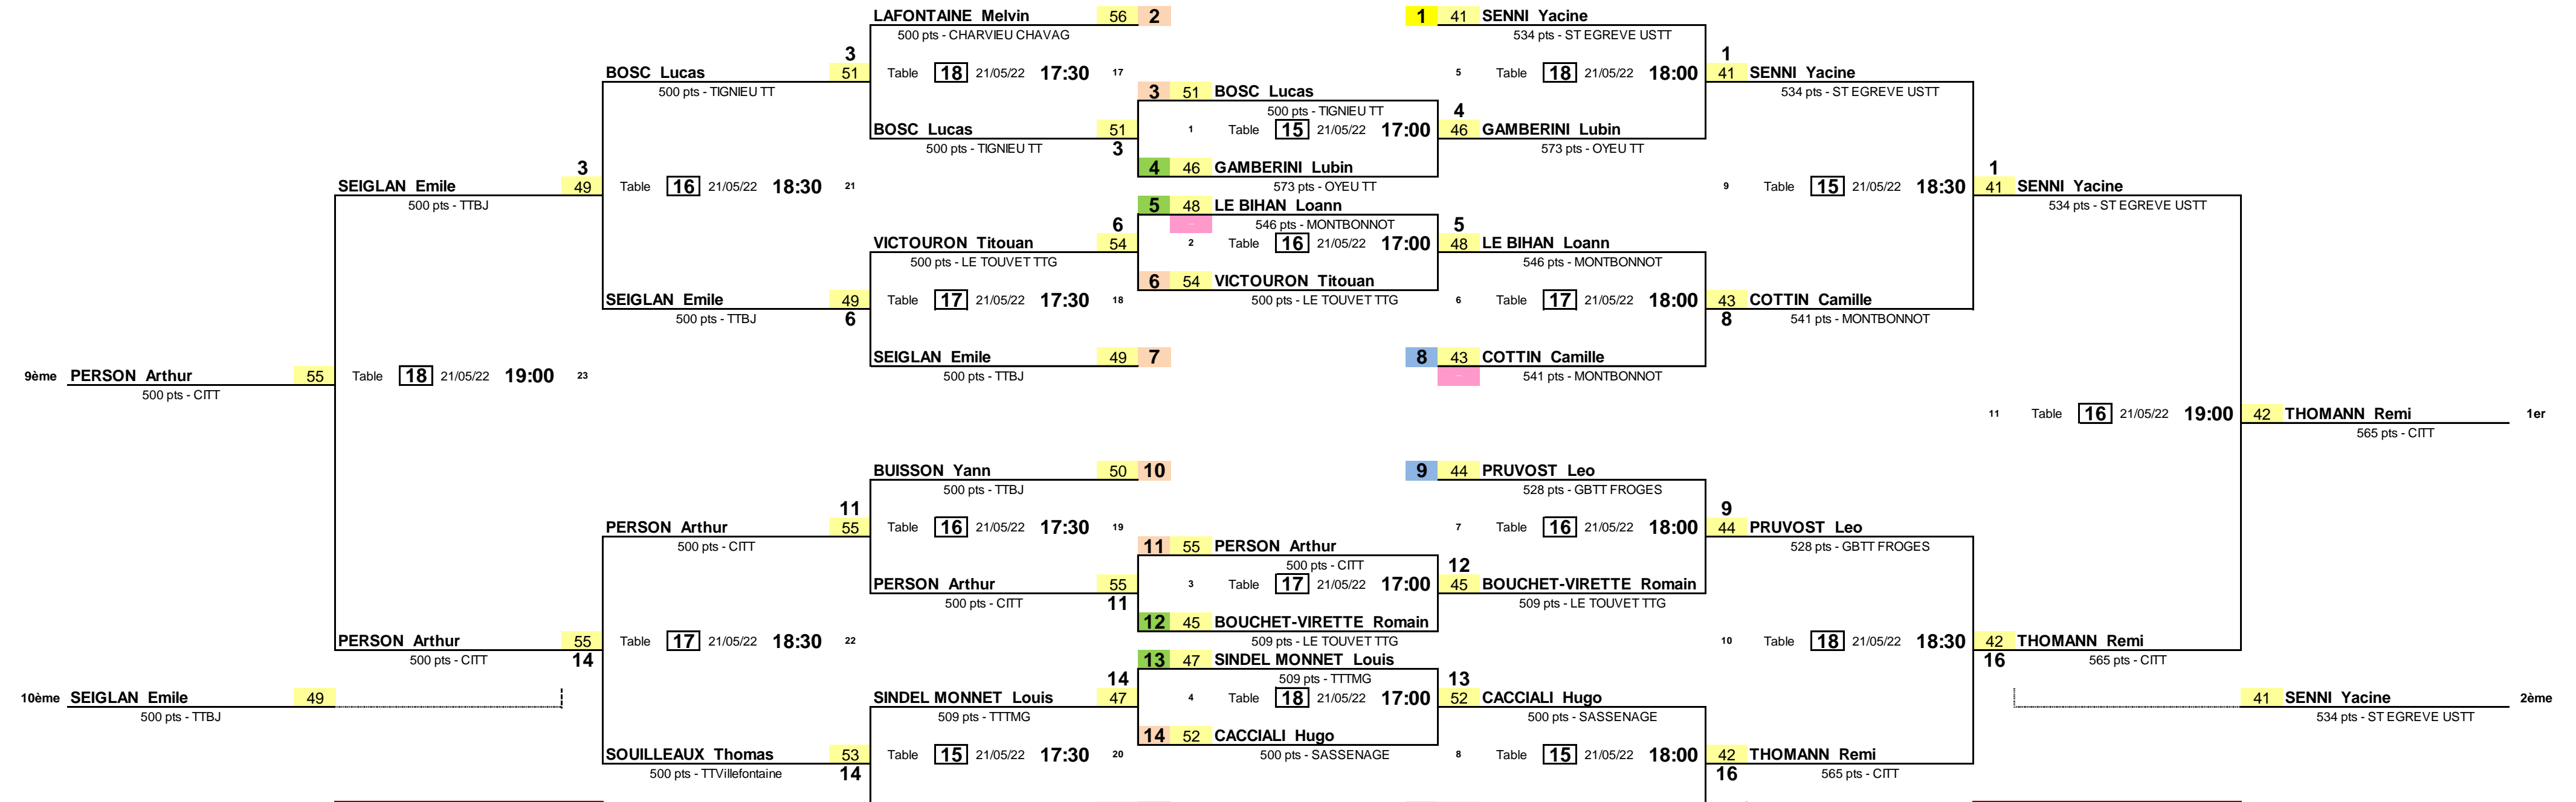

Places 9ème/10ème Places 9 à 12 Places 9 à 16 1/8 de Finale 1/4 de Finale 1/2 Finale Finale

Date 21 mai 2022
 EPREUVE : FINALE MATCH PING
 TABLEAU : Finale Match'Ping Benjamins